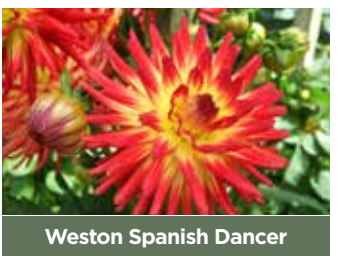

DYNAMIC DAHLIAS