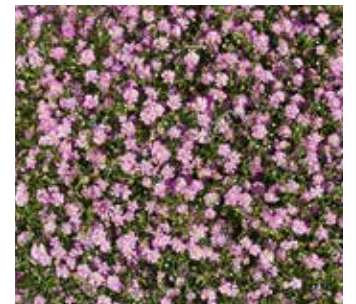

POTTED COLOUR 1.3L

Bacopa Pinktopia

Dianthus Jolt Cherry

Dianthus Jolt Pink

Echinacea Cheyenne Spirit

Gazania Zany Orange Flame

Gypsophila Gypsy Deep Rose

Potted Colour 1.3L Range 4 pots per tray