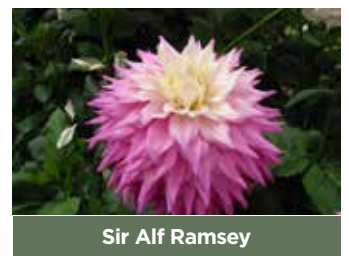

DYNAMIC DAHLIAS